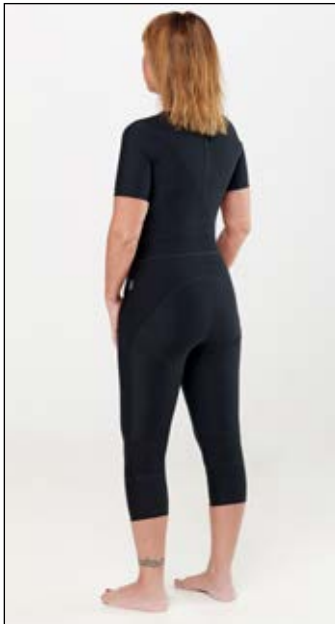

Hymo

HYMO-Ortosen er en tekstil ortose i form af en body og/eller bukser med korte eller lange ærmer og ben. Ortosen er beregnet til patienter med Ehlers Danlos Syndrom. HYMO-ortosen sidder mod kroppen og kan forbedre kropsholdning og give øget ledstabilitet, f.eks. kan hoften eller skulderen stabiliseres gennem den støtte som ortosen giver. Ortosen er skræddersyet med fokus på stabilisering og begrænse bevægelsesområder i leddene. Ortosen anvendes gradvist indtil den ønskede anvendelsestid på 8 - 10 timer pr. dag er opnået. Materialerne i HYMO-Ortosen er nøje udvalgte, produceret samt certificeret i henhold til Oeko-Tex standard 100, klasse II.

Anvendelsesområde:

Ehlers Danlos Syndrom.

Kontraindikationer:

Ødem, luxerede led (ikke reponerbare).

Øvrigt: HYMOen bestilles til hver enkelt bruger. Målblanketter, bestillingsformular samt vejledning til måltagning kan downloades på Camp's hjemmeside.

Art. nr.	Model	Type	Farve
39400	Body med korte ærmer	Dame	Sort
39401	Body med korte ærmer	Herre	Sort
39402	Body med lange ærmer	Dame	Sort
39403	Body med lange ærmer	Herre	Sort
39408	Body med 3/4 lange ærmer	Dame	Sort
39409	Body med 3/4 lange ærmer	Herre	Sort
39404	Bukser med korte ben	Dame	Sort
39405	Bukser med korte ben	Herre	Sort
39406	Bukser med lange ben	Dame	Sort
39407	Bukser med lange ben	Herre	Sort
39410	Bukser med 3/4 lange ben	Dame	Sort
39411	Bukser med 3/4 lange ben	Herre	Sort

Du kan også bestille Hymo digitalt via Allard Configurator på vores hjemmeside. Kontakt kundesupport ved behov af licens.