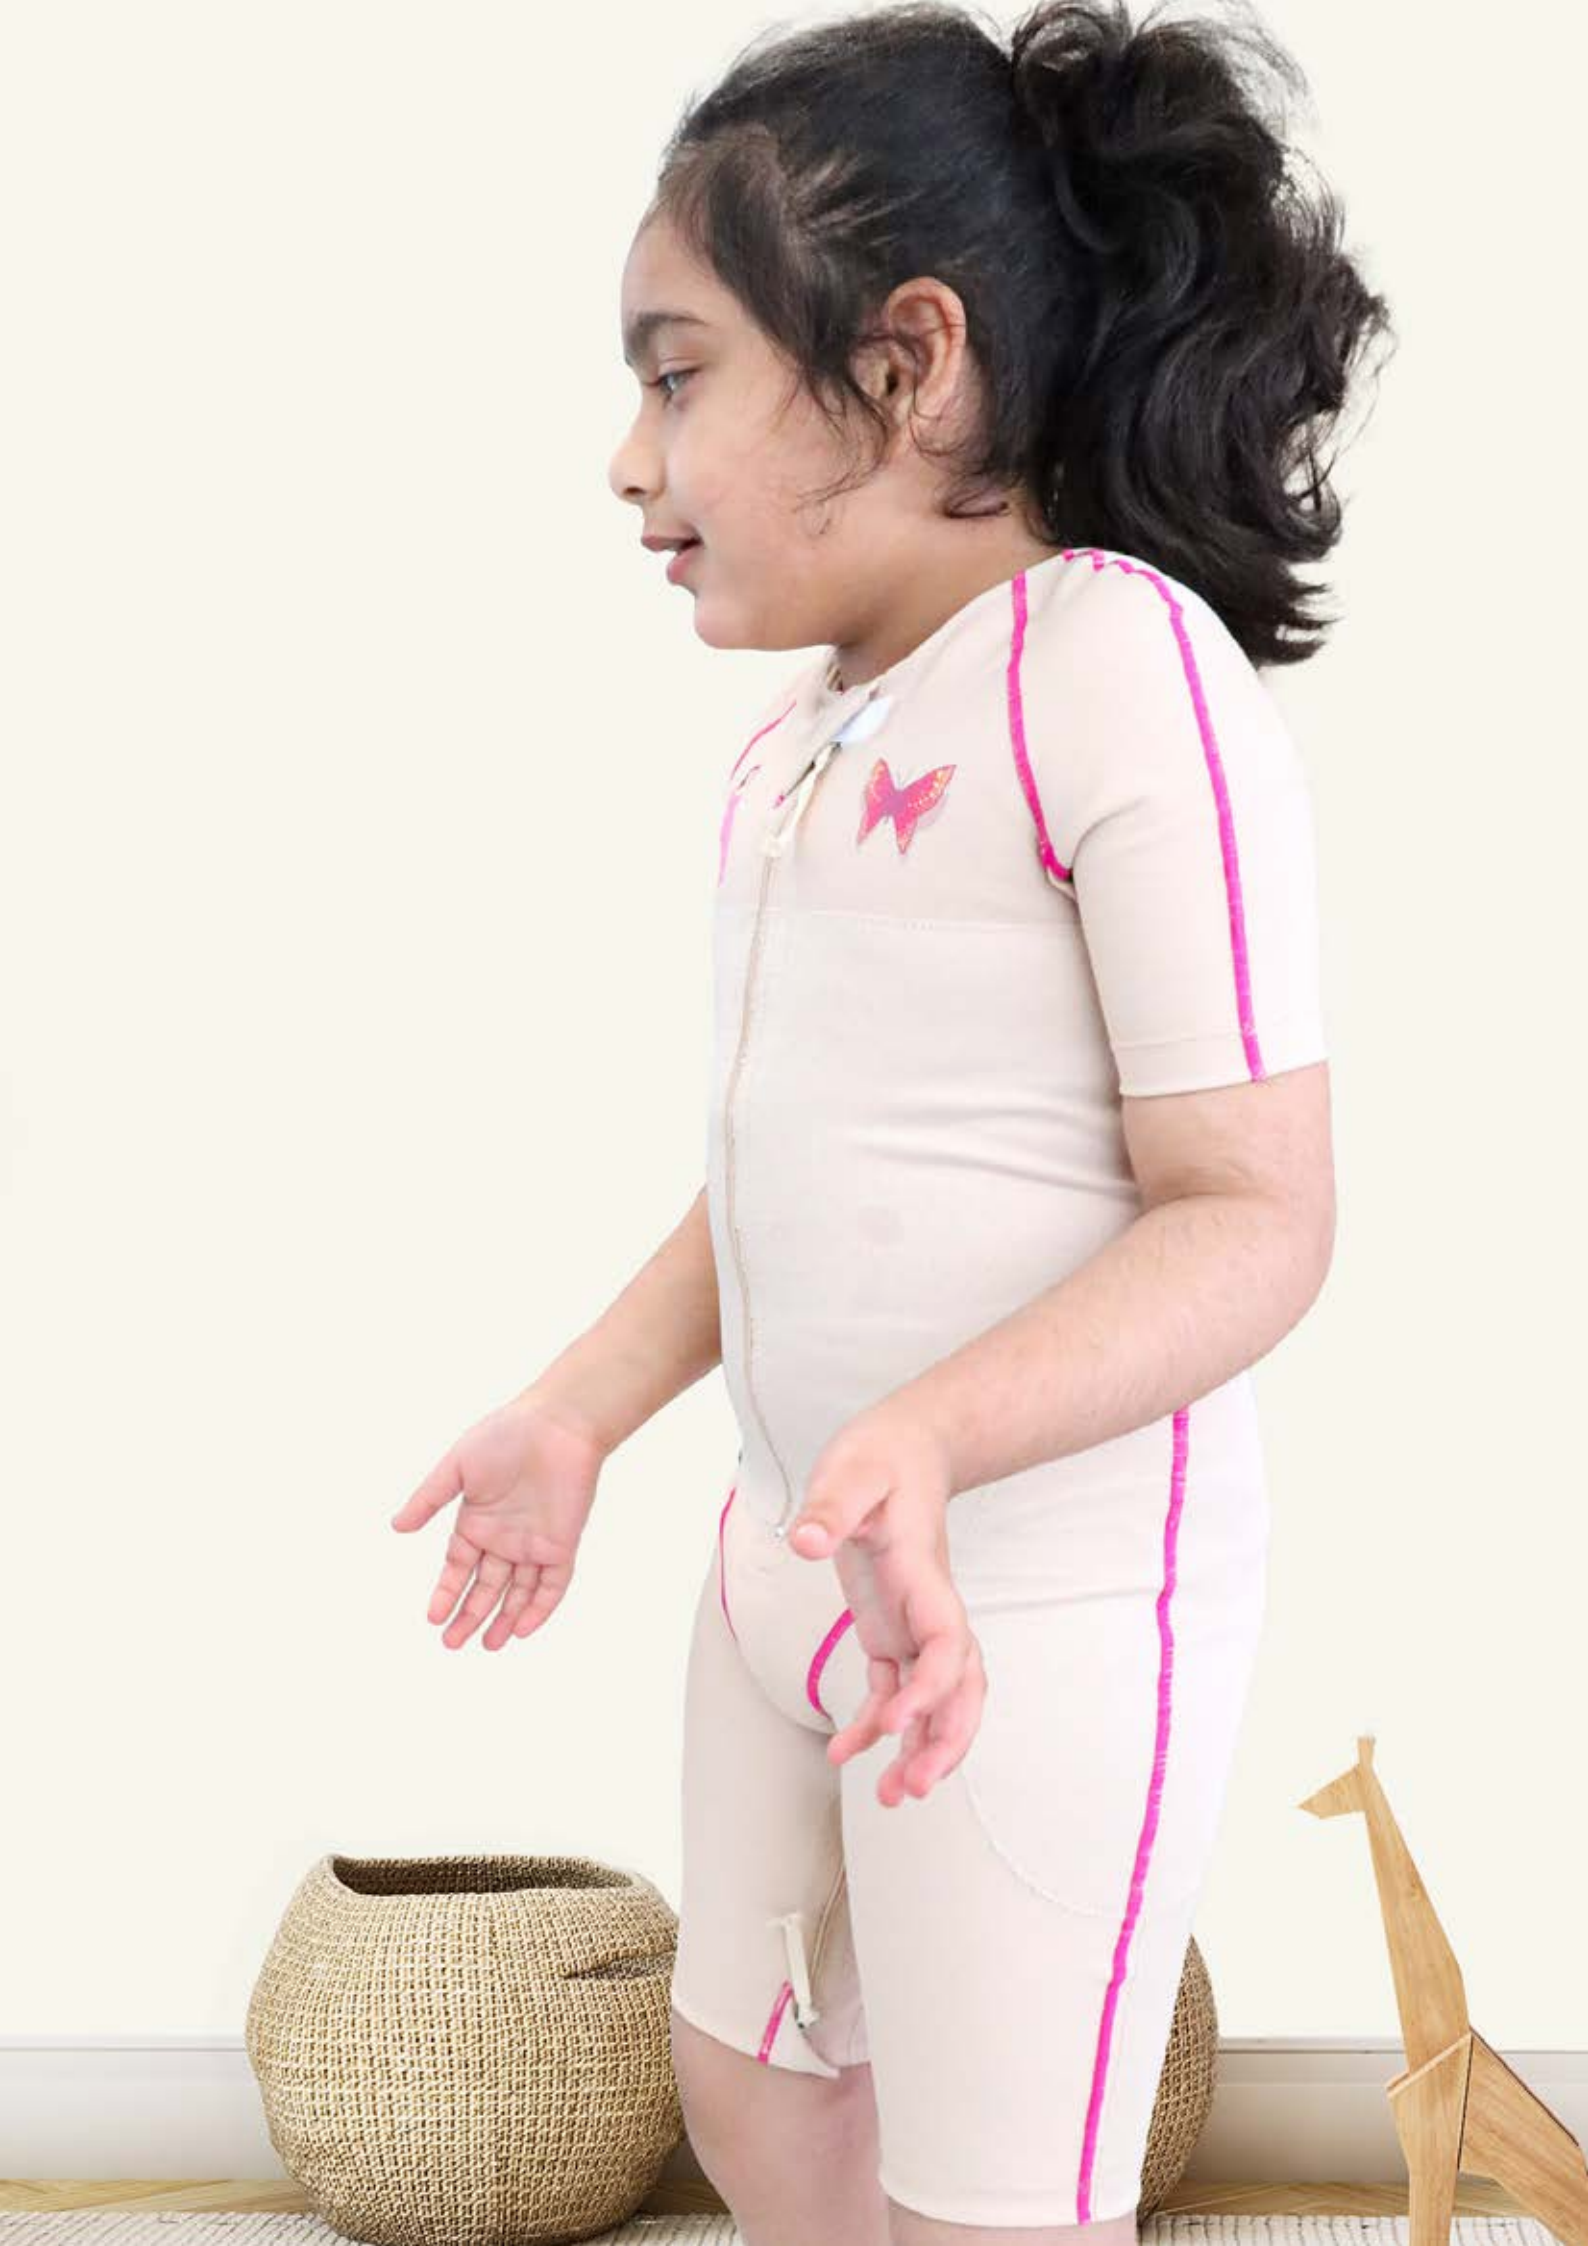

Elements Body

Proprioceptiv stimulering til hele kroppen

Elements Body

Element Body er en ortose lavet af lycra-syntetiske fibre som er sammensat i forskellige paneler. Den er syet således at ortosen giver konstant proprioceptiv feedback i form af tryk og modstand mod mave og extremiteter. Ortosens funktion består i at den sidder tæt mod kroppen og giver tryk mod mave og extremiteter og der igennem øges holdning og stabilitet. Ved at øge dybdesensibiliteten, også kaldet proprioceptionen- (individets evne til at bestemme over sine egen kropsdels position), kan også finmotorik samt funktionelle præstationer forbedres. Gennem forskellige forstærkninger kan man kontrollere fleksion, ekstension, pronation og supination.