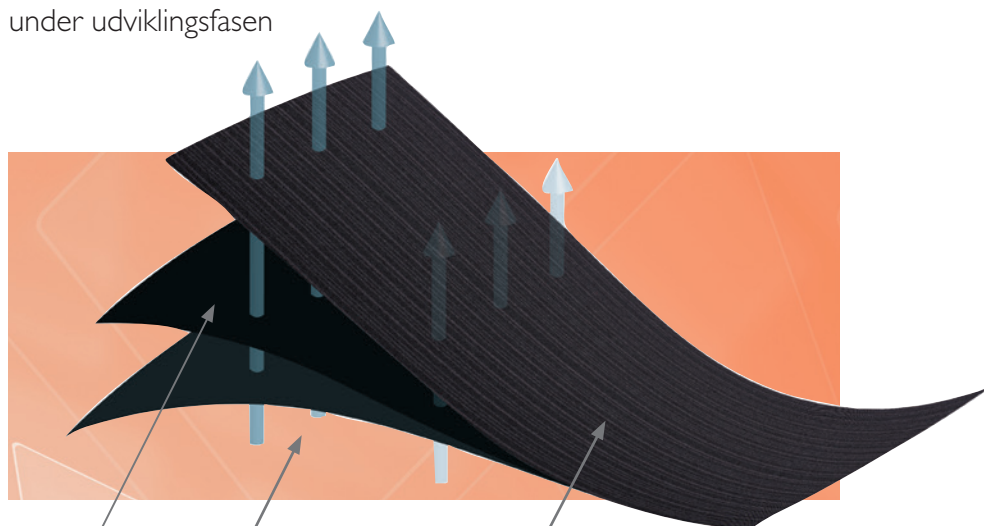

CAMP

SELECTION[®]

Tekstile Rygortoser på
en helt nyt måde

TRE funktionelle modeller som dækker alle behov!

SUPPORT FOR BETTER LIFE

Rygstøtte for alle kropstyper!

Selection Ryg er den seneste tilføjelse i vores populære Selection-serie. Modellerne findes til alle kropstyper, fra en lav model for de mindre personer til en Wide model for dem som behøver ekstra støtte til maven. Alle modellerne har ekstra stabiliserende trækbånd som overlapper i ryggen. Trækbåndet glider ekstra smidigt i de specialdesignede D-ringe. Forstærkningen i ryggen har en ny udformning som fordeler trykket over en større ydre men frigiver helt rygsøjlen. På fremstykket findes ekstra hjælp til at lukke ortosen, med en lomme på den ene side og et ekstra bånd på den anden side. Materialet på fremstykket er en ny konstruktion som giver en smidig lukning uden hårde og pladskrævende velcrobånd. Materialet i Selection Ryg er af højeste kvalitet og funktion har stået i fokus under udviklingsfasen

"Fingerstraps" for enkel af- og påtagning

Lomme på indersiden for enkel lukning

Blødt materiale mod huden

Glat udvendig som får andet materiale til at glide let mod ydersiden.

Funktionbæreren hjælper materialet at ånde og transportere fugten væk.

Tilpasset funktion

For SELECTION har vi valgt at arbejde med et nyt og anderledes materiale som møder brugerens ønske. SELECTION-materialet er tyndt, smidigt og lader huden ånde. Velcrobåndet og de selvklæbende ydre er ekstra smidige for at give en så lav højde som muligt.

Forstærkning i ryggen har en ny udformning som fordeler trykket over en større ydre men frigiver helt rygsøjlen.

På fremstykket findes ekstra hjælp for at lukke ortosen, med en lomme på den ene side og et ekstra bånd på den anden side.