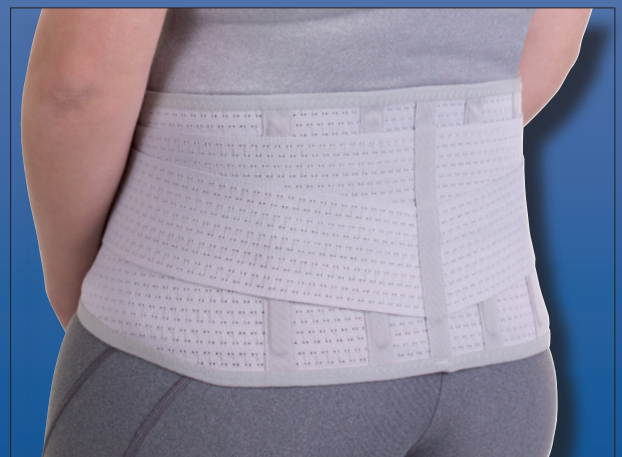

CAMP®

NAVY X™

ELASTISKE KORSETTER
I FORSKELLIGE FARVER
OG MODELLER!

STABIL & SLIDSTÆRK

Navy-X er elastiske og luftige korsetter i ekstra stabilt og slidstærkt materiale.

Korsetterne findes i tre forskellige højder og forskellige farver. De passer både en lige og taljeret figurtype. Kraftige bånd giver ekstra stabilitet sammen med skinnerne i plast bagpå og i siderne. Velcrolukning midt foran. Korsettet er velegnet til arbejdsmiljøer.

Anvendelsesområde: Lettere rygsmærter og ryginuffiencs.

NAVY X™

REGULAR

23550

- Øjer til lettere påtagning
- Ekstra stabiliserende bånd
- "Parkeringsplads" til ekstrabånd ved påtagning
- Stabilt og slidstærkt elastikmateriale
- Maskinvask ved 40°

- Fire stabiliserende smalle skinner i ryggen
- Passer både en lige og taljeret figur
- Findes i grå, marineblå og beige

23560

23555

HØJ

23552

- Delt lukning midt foran
- Øverste lukning kan åbnes når man sidder
- Øjer til lettere påtagning
- Ekstra stabiliserende bånd
- "Parkeringsplads" til ekstra bånd ved påtagning
- Stabilt og slidstærkt elastikmateriale
- Maskinvask ved 40°
- Fire stabiliserende smalle skinner i ryggen
- Passer både en lige og taljeret figur
- Findes i marineblå

23554

- Øjer for enklere påtagning
- Ekstra stabiliserende bånd
- "Parkeringsplads" til ekstrabånd ved påtagning
- Stabilt og slidstærkt elastikmateriale
- Maskinvask ved 40°
- Findes i grå og marineblå