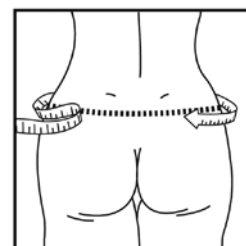

- Fire stabiliserende smalle skinner i ryggen
- Passer både en lige og taljeret figur

23549

Art.nr.	Beskrivelse	Farve	Størrelse
23554	NAVY-X Lav	Grå	XS-XXL
23549	NAVY-X Lav	Marineblå	XS-XXL
23550	NAVY-X Regular	Marineblå	XS - XXL
23555	NAVY-X Regular	Grå	XS - XXL
23560	NAVY-X Regular	Beige	S - XXL
23552	NAVY-X Høj	Marineblå	XS-XXL

Luk alle velcrobånd i materialet inden vask, anvend vaskepose.
Maskinvask ved 40°C i mildt vaskemiddel, liggetørring.
Må ikke tørretumbles eller kemisk renses.

Størrelse	Hoftemål
XSmall	75 - 85 cm
Small	85 - 95 cm
Medium	95 - 105 cm
Large	105 - 115 cm
XLarge	115 - 125 cm
XXLarge	125 - 135 cm